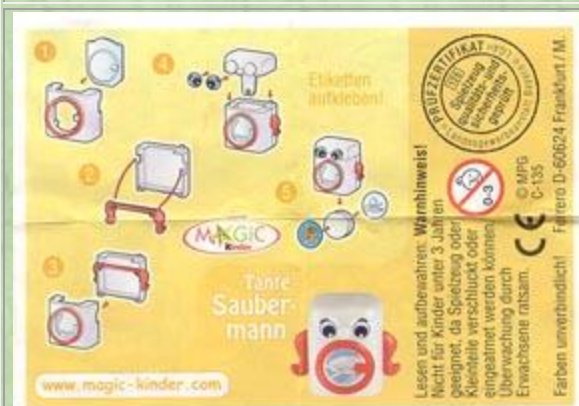

Die Küche steht Kopf

Frau Heißkalt

C-131

Paolo Pizzafix

C-132

Mr. Eiskalt

C-133

Miss Mix

C-134

Tante Saubermann

C-135

Robbi Toaster

C-136